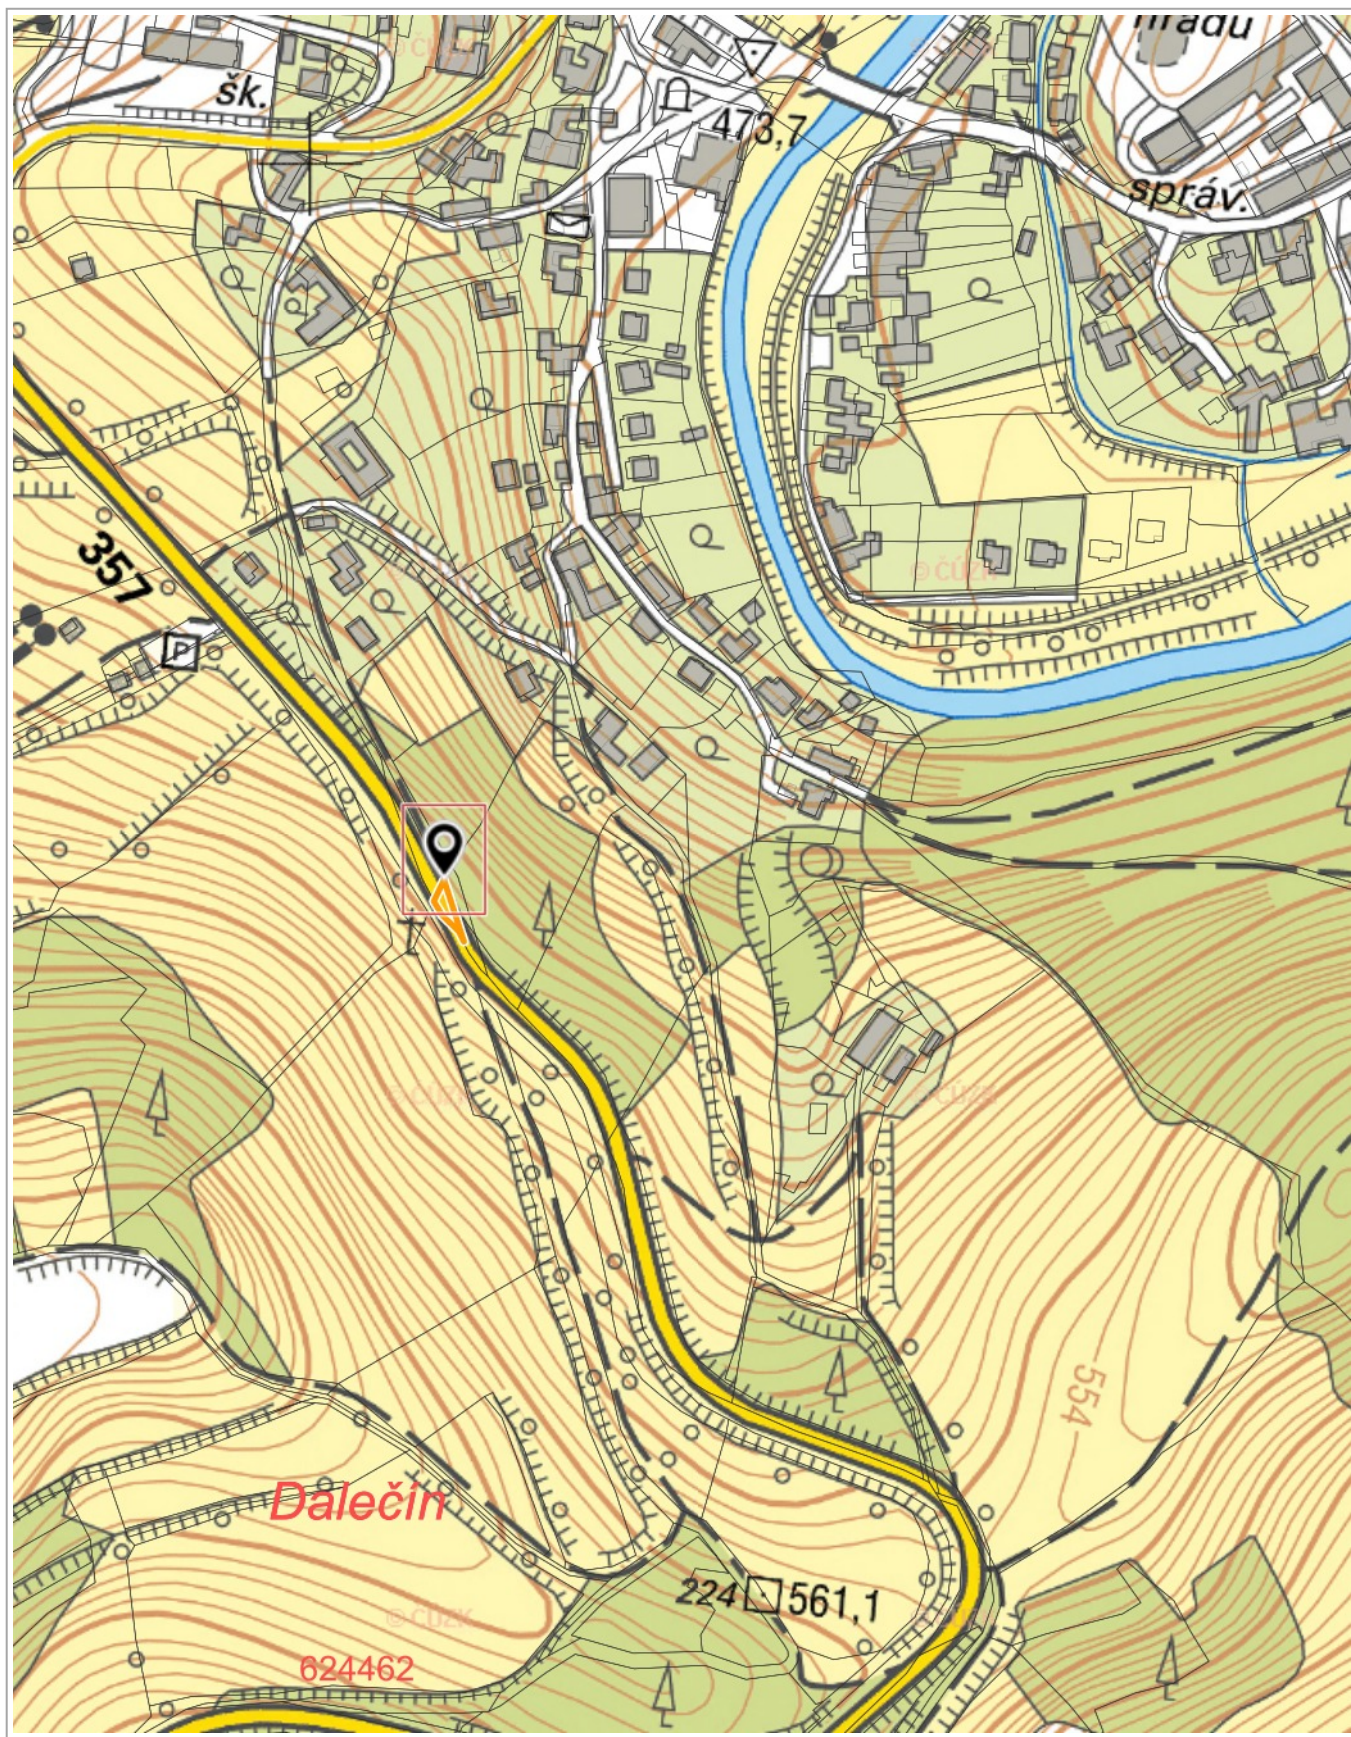

# Situace širších vztahů - pozemek par. č. 469/1

100 m

1 : 3 696

ZM: © ČÚZK, Katastr: © ČÚZK, RÚIAN: © ČÚZK

Vytištěno v mapovém řešení Spinbox společnosti © T-MAPY