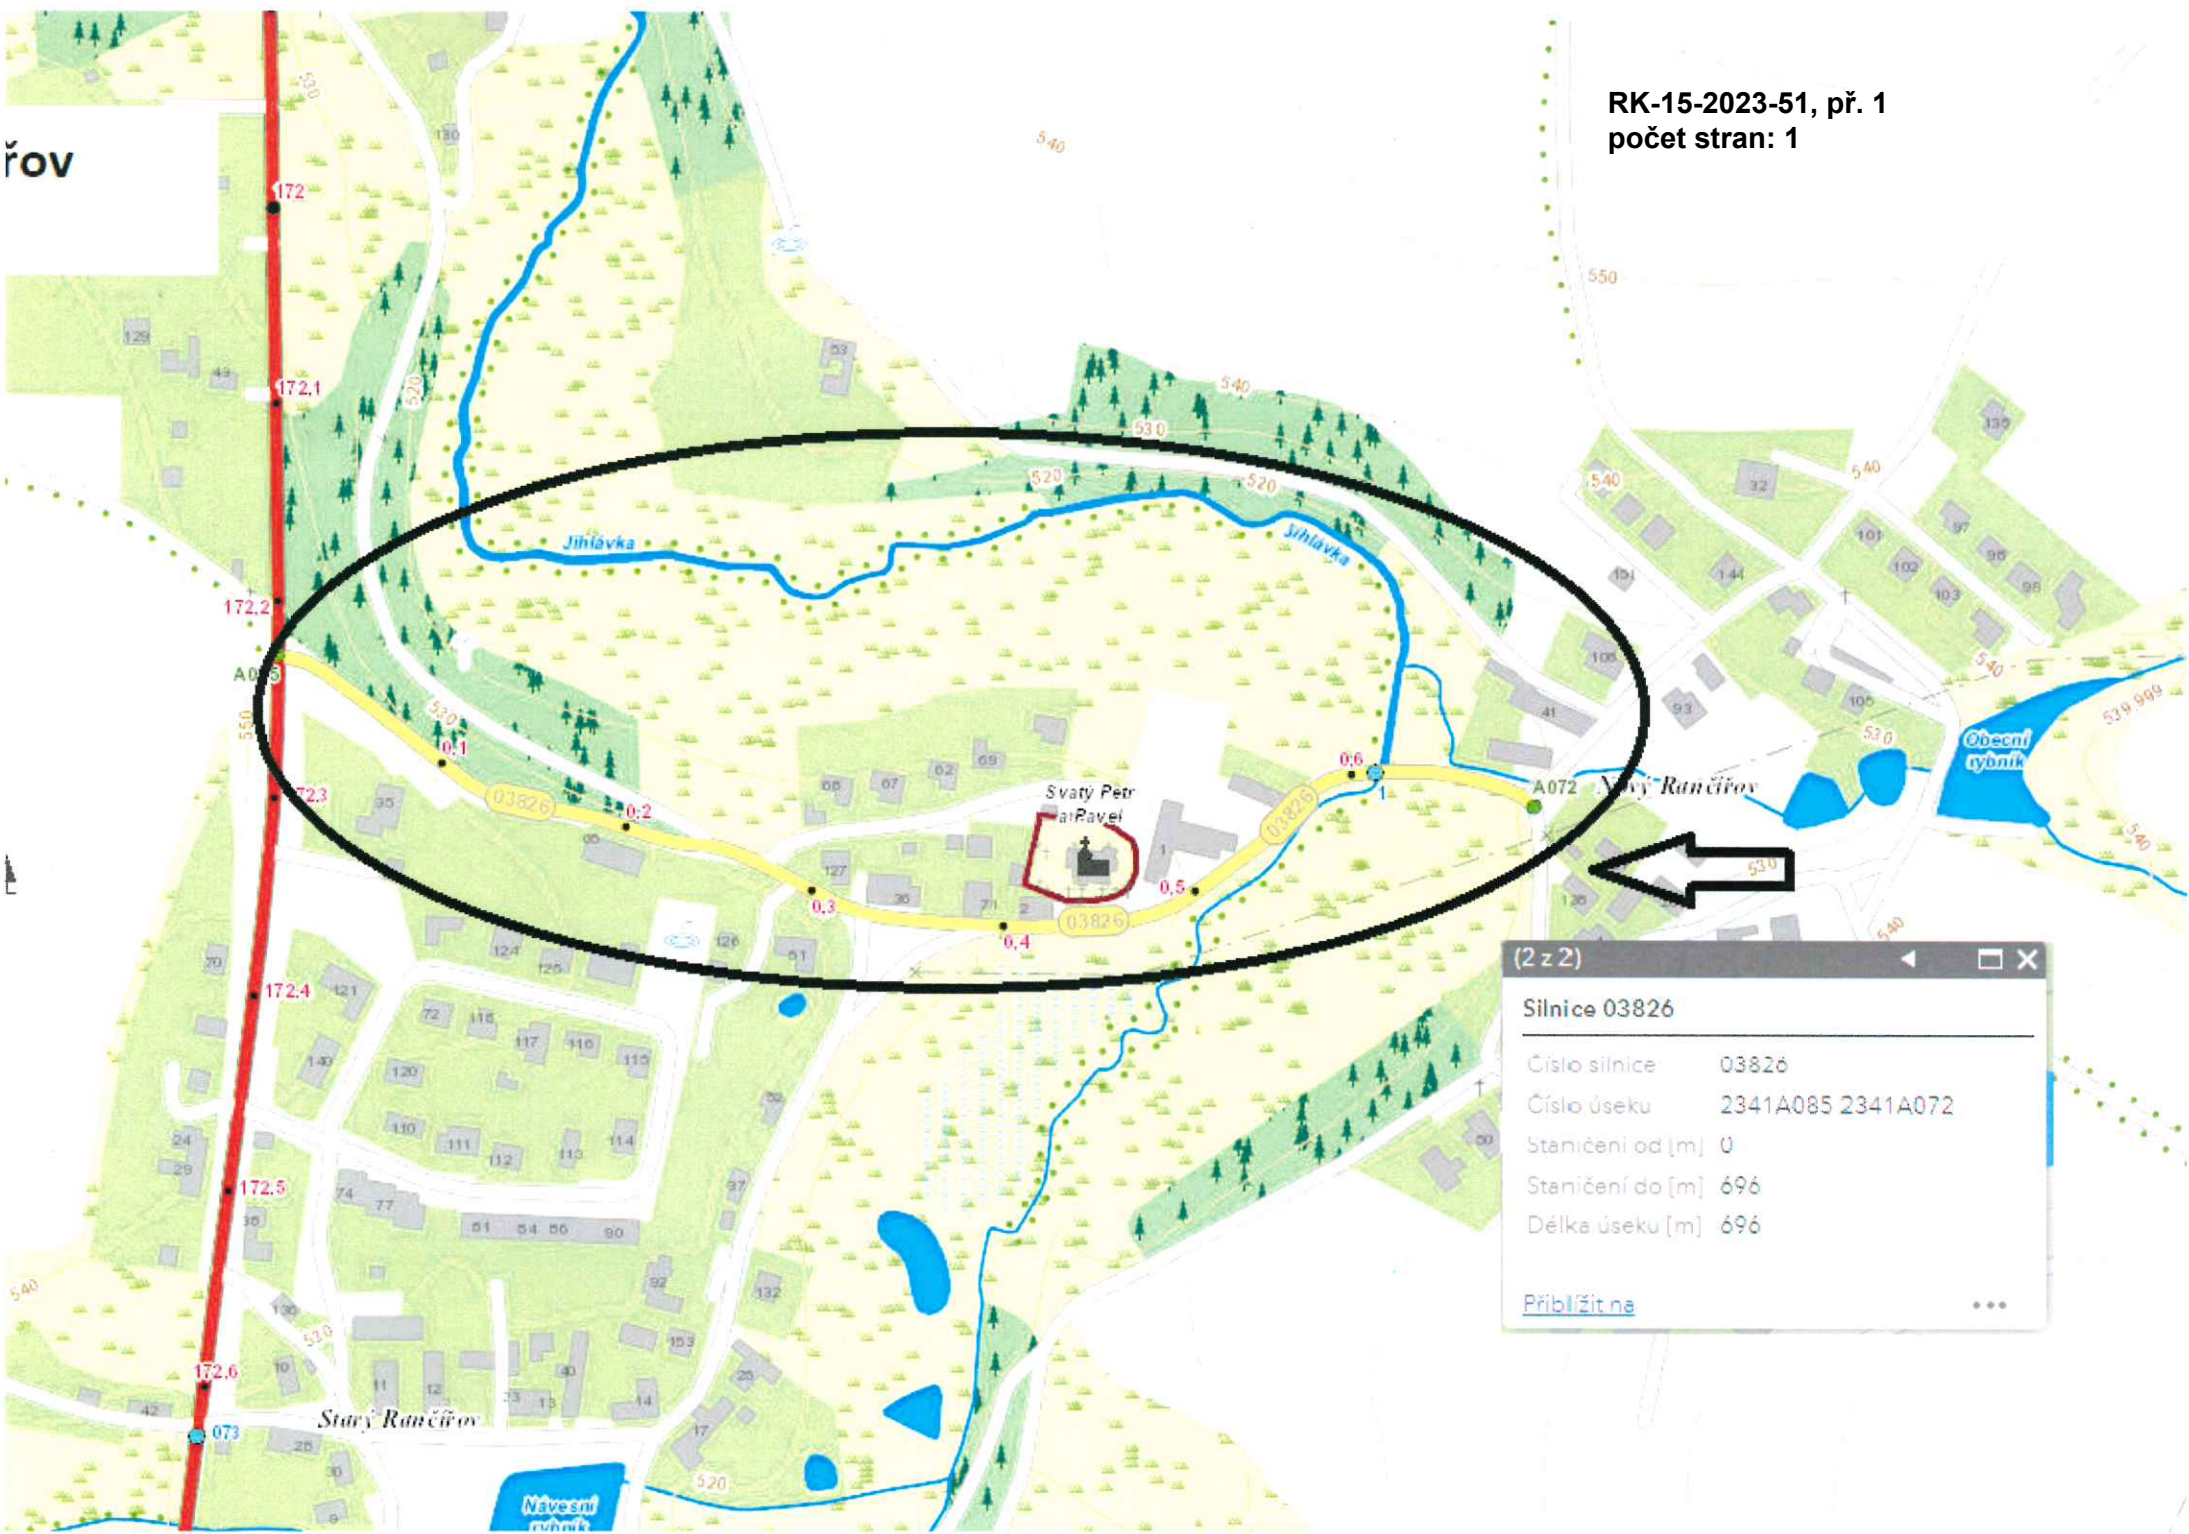

RK-15-2023-51, př. 1  
počet stran: 1

(2 z 2)

Silnice 03826	
Číslo silnice	03826
Číslo úseku	2341A085 2341A072
Staničení od [m]	0
Staničení do [m]	696
Délka úseku [m]	696

[Přiblížit na](#)