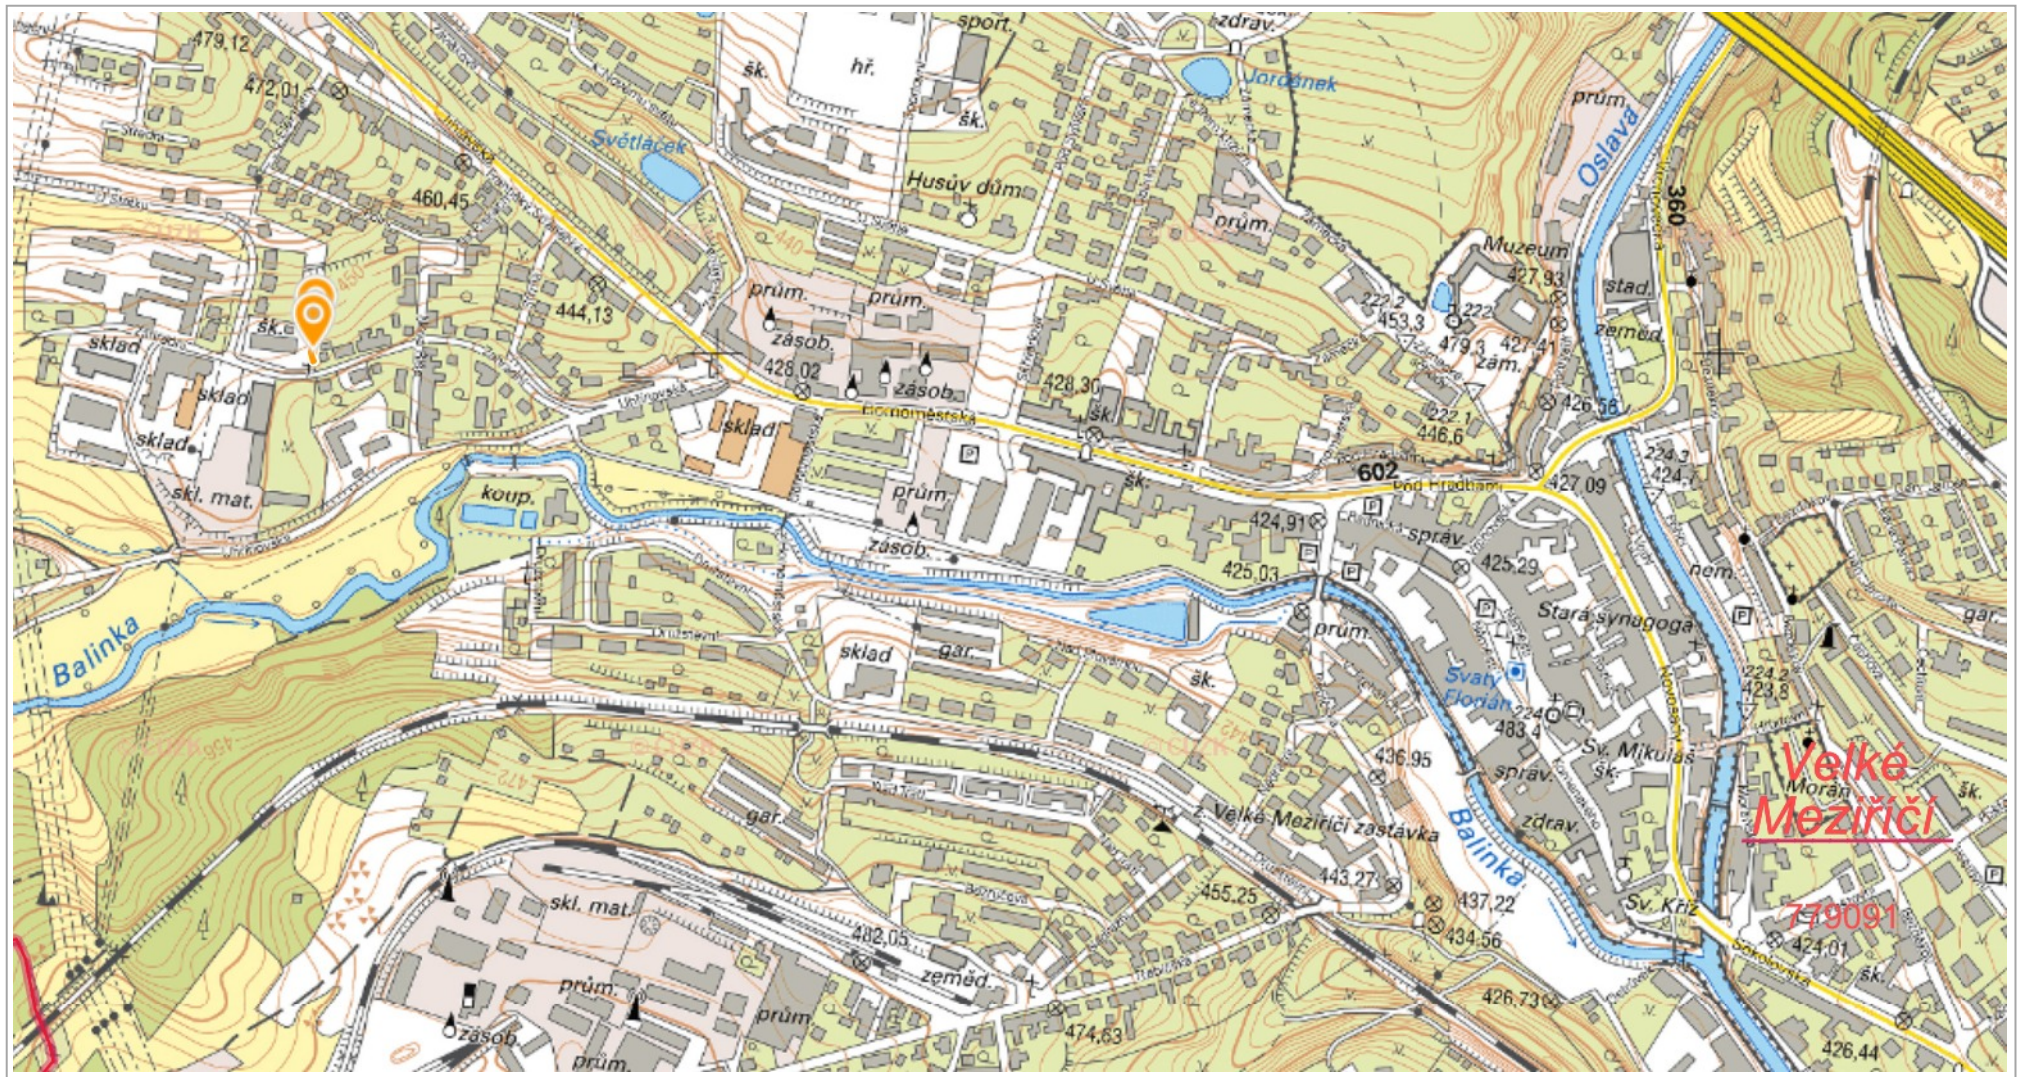

Situace širších vztahů

RK-38-2023-48, př. 4
počet stran: 1

200 m

1 : 7 548

ZM: © ČÚZK, Katastr: © ČÚZK, RÚIAN: © ČÚZK

Vytlačeno v mapovém řešení Spinbox společnosti © T-MAPY